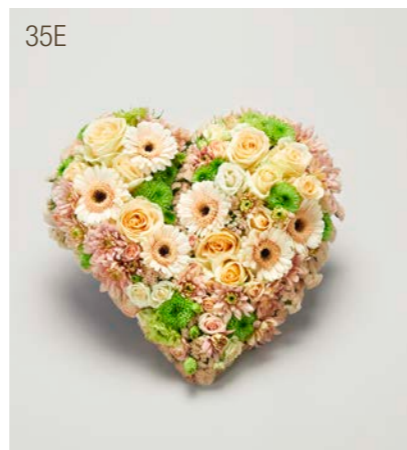

- Lys fersken // **35A** Kistedekorasjon
- Lys fersken // **35B** Dekorasjon, høy
- Lys fersken // **35C** Krans, rundbundet (ca 50 cm)
- Lys fersken // **35D** Krans rundbundet (ca 50 cm)
- Lys fersken // **35E** Hjerte (40 cm)
- Lys fersken // **35J** Bukett, liggende
- Lys fersken // **50F** Bambusurne, hengende

Kiste **24** // Hvit malt furu
Kiste **43** // Matt lakert bjørk