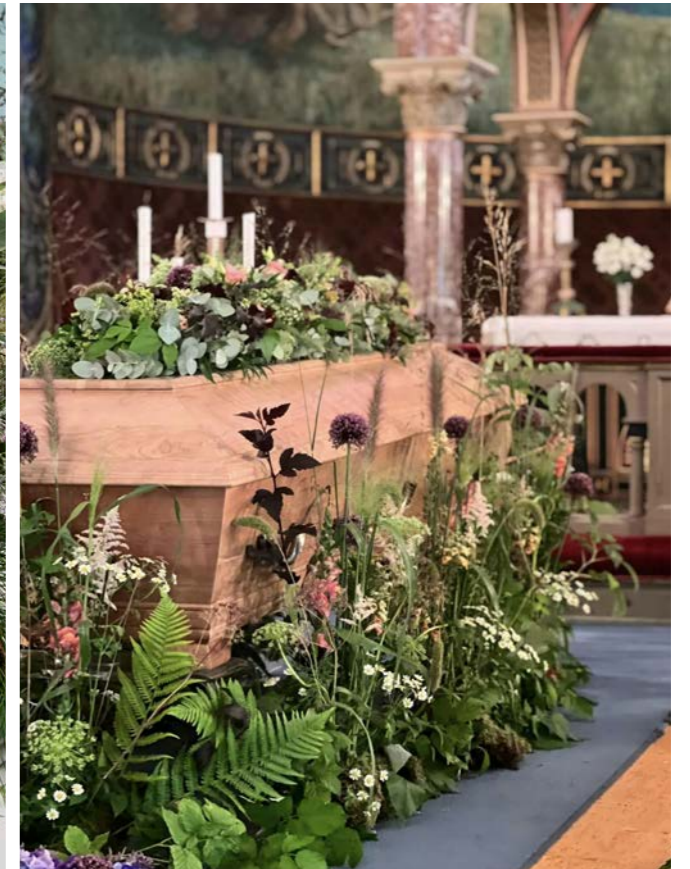

INSPIRASJON

Fargen på kisten og fargene på blomstene kan kombineres ut fra dine ønsker. Her ser du et lite utvalg, som vi har laget. Ingen er like - hvorfor skal begravelser være det?