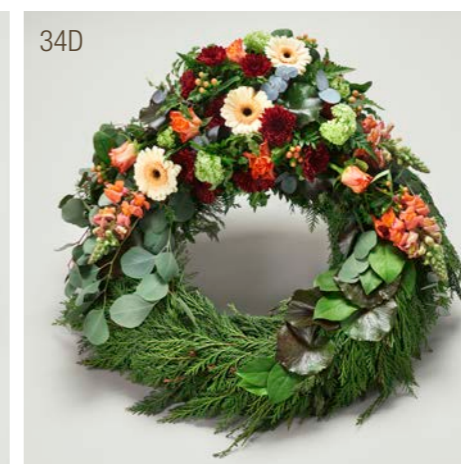

GYLLEN INSPIRASJON