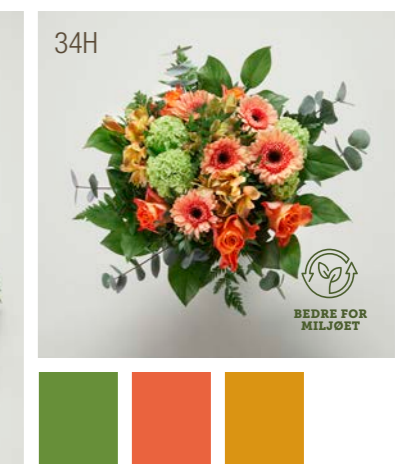

GYLLEN INSPIRASJON