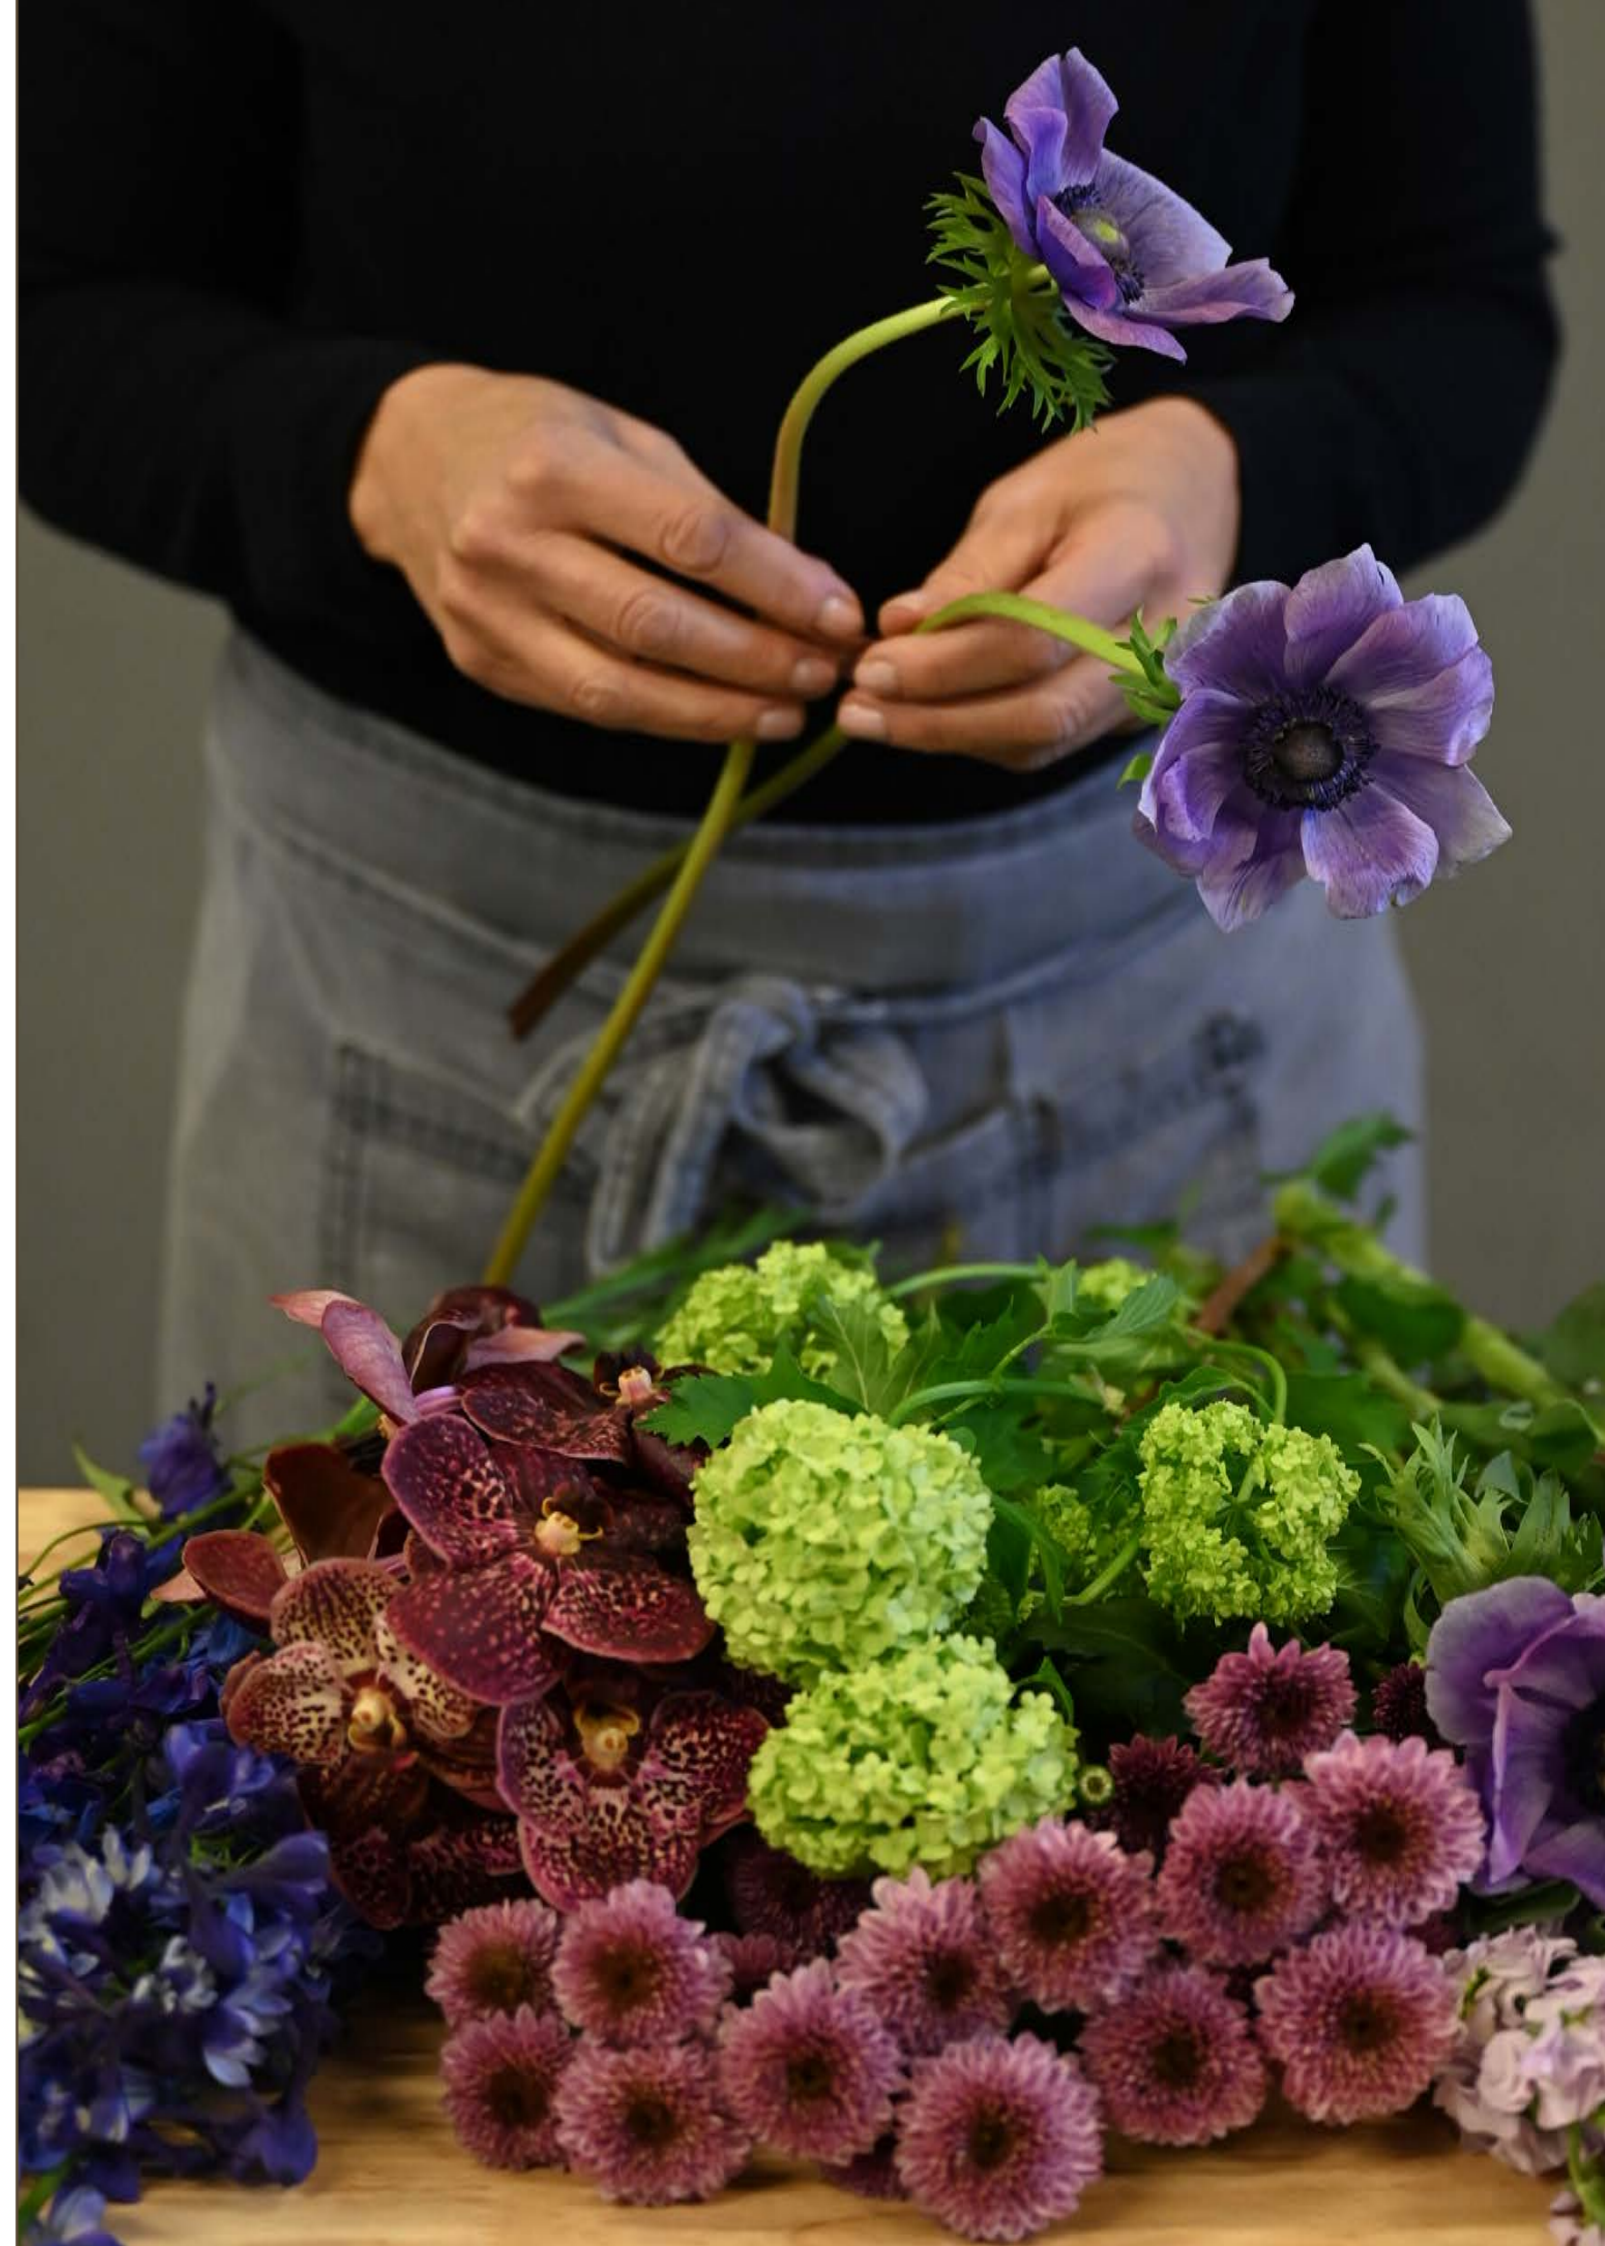

Noen steder, hvor vi ikke er representert, kan det likevel påløpe frakttilllegg. I de tilfellene blir blomsterbestillingen tilpasset totalbeløpet inkl. frakt.

Kistedekorasjon

Dette er hoveddekorasjonen til kisten fra nærmeste familie.

Den kan lages i ulike teknikker, uttrykk og farger. Se flere eksempler i brosjyren.

Dekorasjon

Dekorasjon er mindre enn kistedekorasjon og plasseres foran eller ved siden av kisten, enten på gulvet eller på et stativ.

Dekorasjonen kan lages i ulike farger og former, for eksempel i en lav dråpeform eller en høy, stående dekorasjon.

Hjerte

Blomsterhertet lages åpent eller fylt og i flere størrelser. Det kan plasseres på gulvet, på et stativ eller festes på enden av kisten.

Krans

En rundbundet krans har blomster som dekker hele ringen, mens en kronekrans er dekket av grønt og har ett punkt med blomster.

Bukett

Avskårne blomster som er satt sammen til en bukett. Kan enten legges på egnet stativ, settes i vase eller legges på gulvet. Form, farger og størrelse kan varieres og tilpasses etter ønske og pris. Bukett er også vanligst ved kondolanseblomster levert hjem til etterlatte.

Andre fasonger

Ønsker du noe spesielt, kan vi sammen se om det lar seg gjøre.