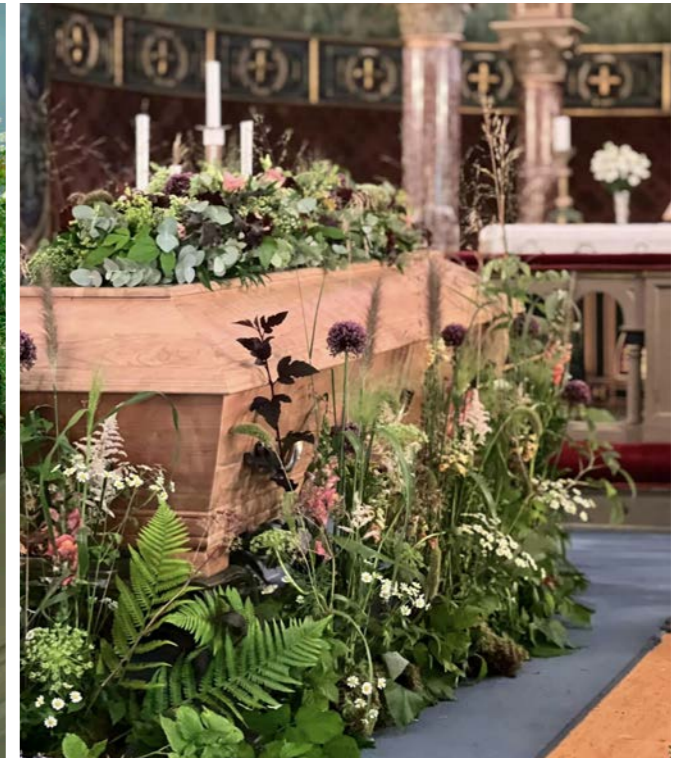

Kiste **36** // Hvittlært furu

INSPIRASJON

Fargen på kisten og fargene på blomstene kan kombineres ut fra dine ønsker. Her ser du et lite utvalg, som vi har laget. Begravelse er det viktigste ritualet vi har.