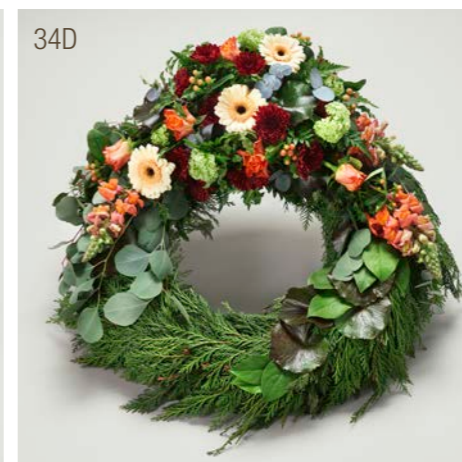

Kiste **42** // Sortmalt trefiber

BEDRE FOR MILJØET

Vi gjør oppmerksom på at noen av varene ikke fins etter oktober, men at vi alltid finner gode alternativer.

GYLLEN INSPIRASJON

- Gyllen inspirasjon // **34A** Kistedekorasjon
- Gyllen inspirasjon // **34B** Dekorasjon, lav
- Gyllen inspirasjon // **34C** Krans, rundbundet (ca. 50 cm)
- Gyllen inspirasjon // **34D** Krans, kronekrans, kun én størrelse (50 cm)
- Gyllen inspirasjon // **34H** Bukett, rund