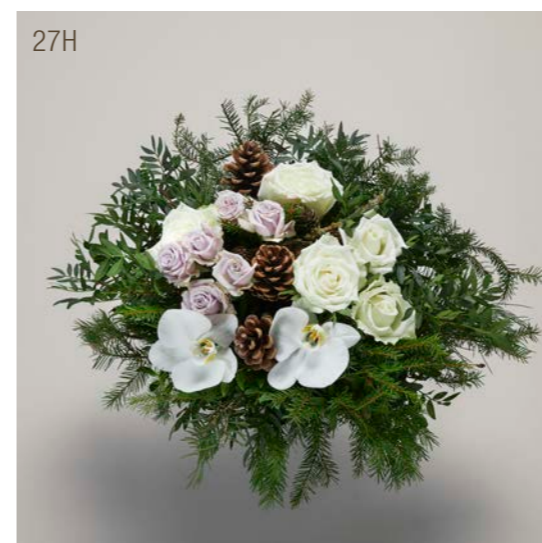

HVIT NATUR

27C

27A

27H

27J

Hvit natur // **27A** Kistedekorasjon
Hvit natur // **27C** Krans, rundbundet (ca. 50 cm)
Hvit natur // **27H** Bukett, rund
Hvit natur // **27J** Bukett, liggende

Kiste **24** // Hvitmalt furu