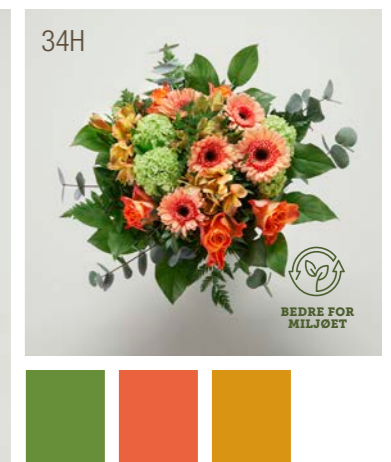

Kiste **42** // Sortmalt trefiber

BEDRE FOR MILJØET

Vi gjør oppmerksom på at noen av varene ikke fins etter oktober, men at vi alltid finner gode alternativer.

GYLLEN INSPIRASJON

- Gyllen inspirasjon // **34A** Kistedekorasjon
- Gyllen inspirasjon // **34B** Dekorasjon, lav
- Gyllen inspirasjon // **34C** Krans, rundbundet (ca. 50 cm)
- Gyllen inspirasjon // **34D** Krans, kronekrans, kun én størrelse (50 cm)
- Gyllen inspirasjon // **34H** Bukett, rund